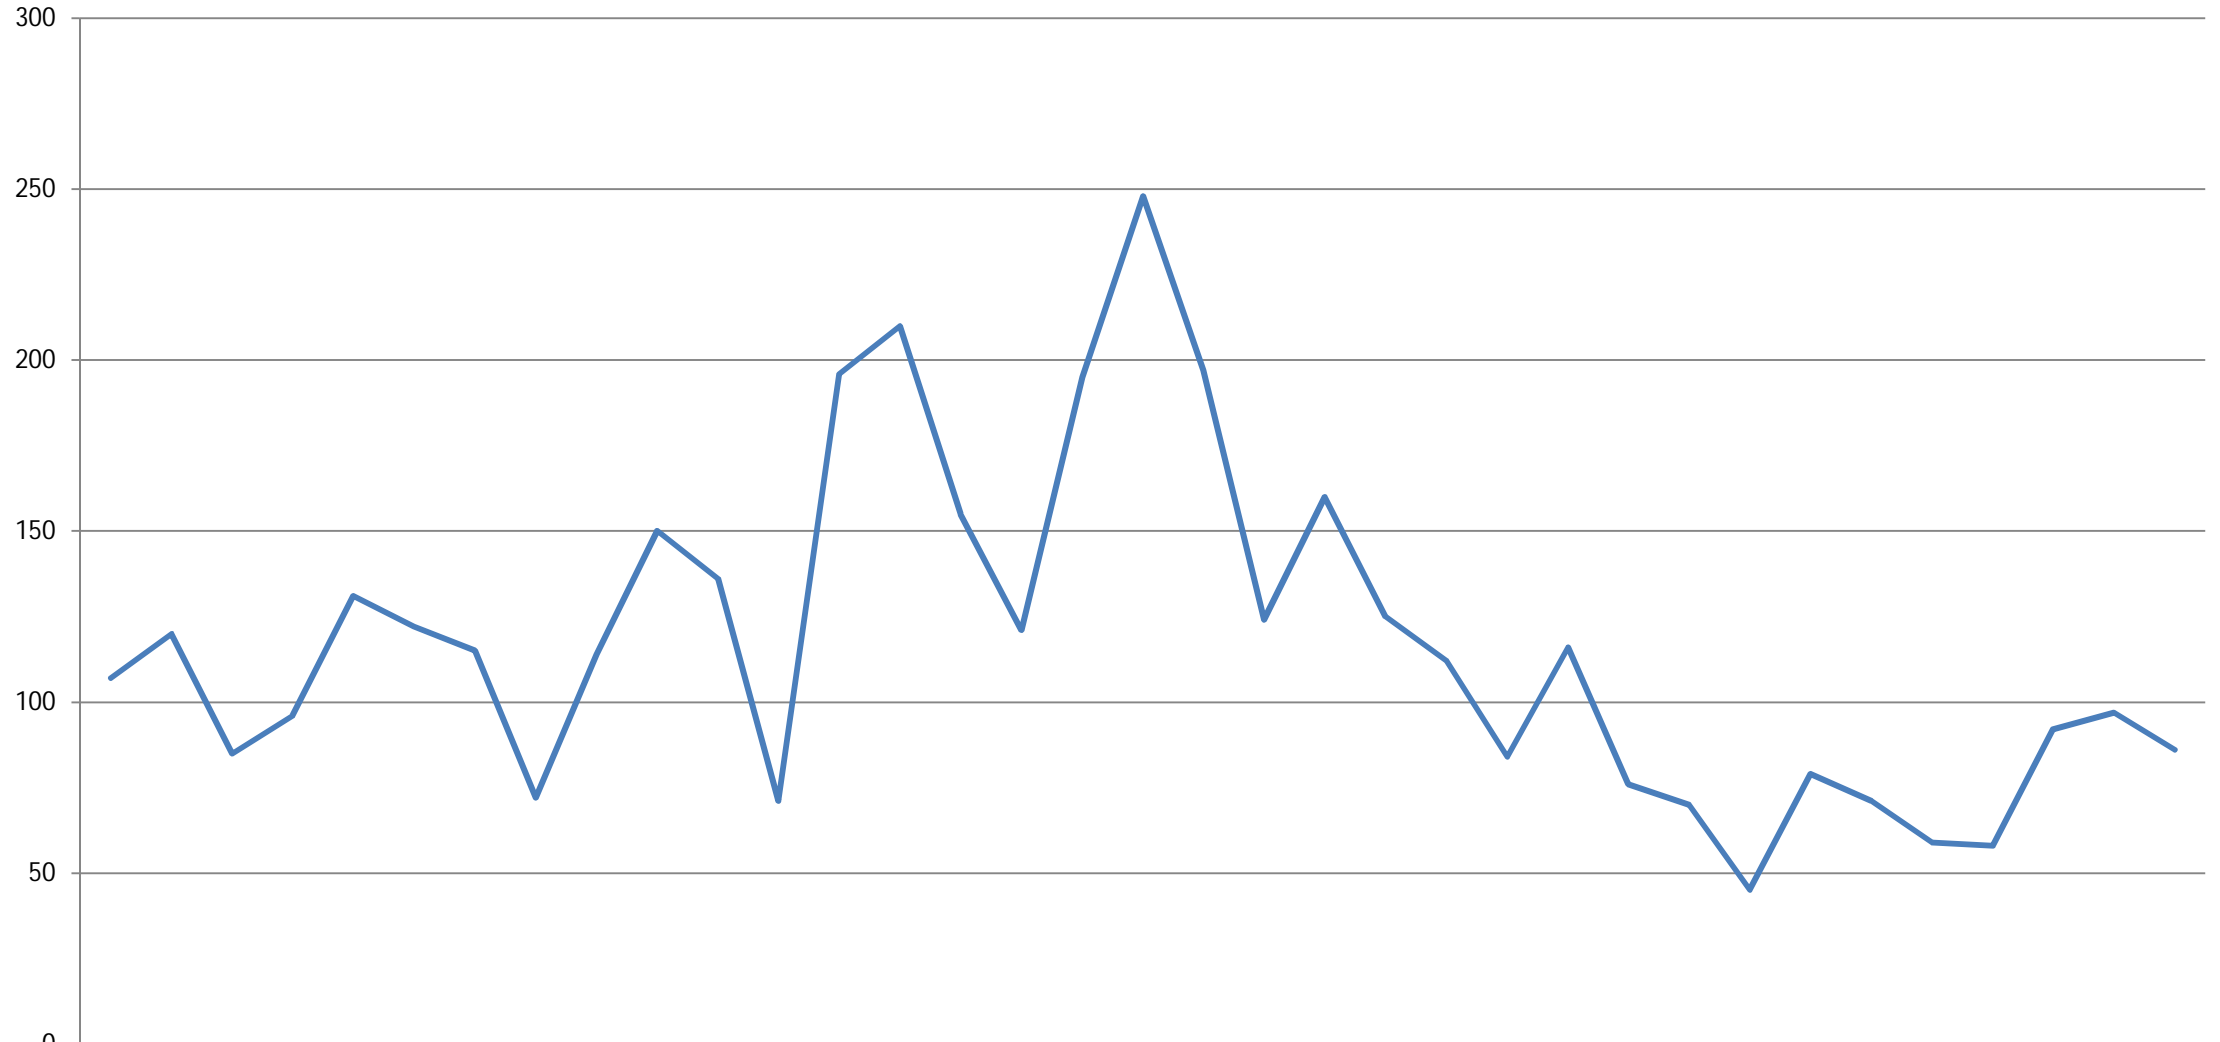

Quarterly Sold - MLS Area

Single Family Only

— Eagle - 0900	107	120	85	96	131	122	115	72	114	150	136	71	196	210	155	121	195	248	197	124	160	125	112	84	116	76	70	45	79	71	59	58	92	97	86
----------------	-----	-----	----	----	-----	-----	-----	----	-----	-----	-----	----	-----	-----	-----	-----	-----	-----	-----	-----	-----	-----	-----	----	-----	----	----	----	----	----	----	----	----	----	----