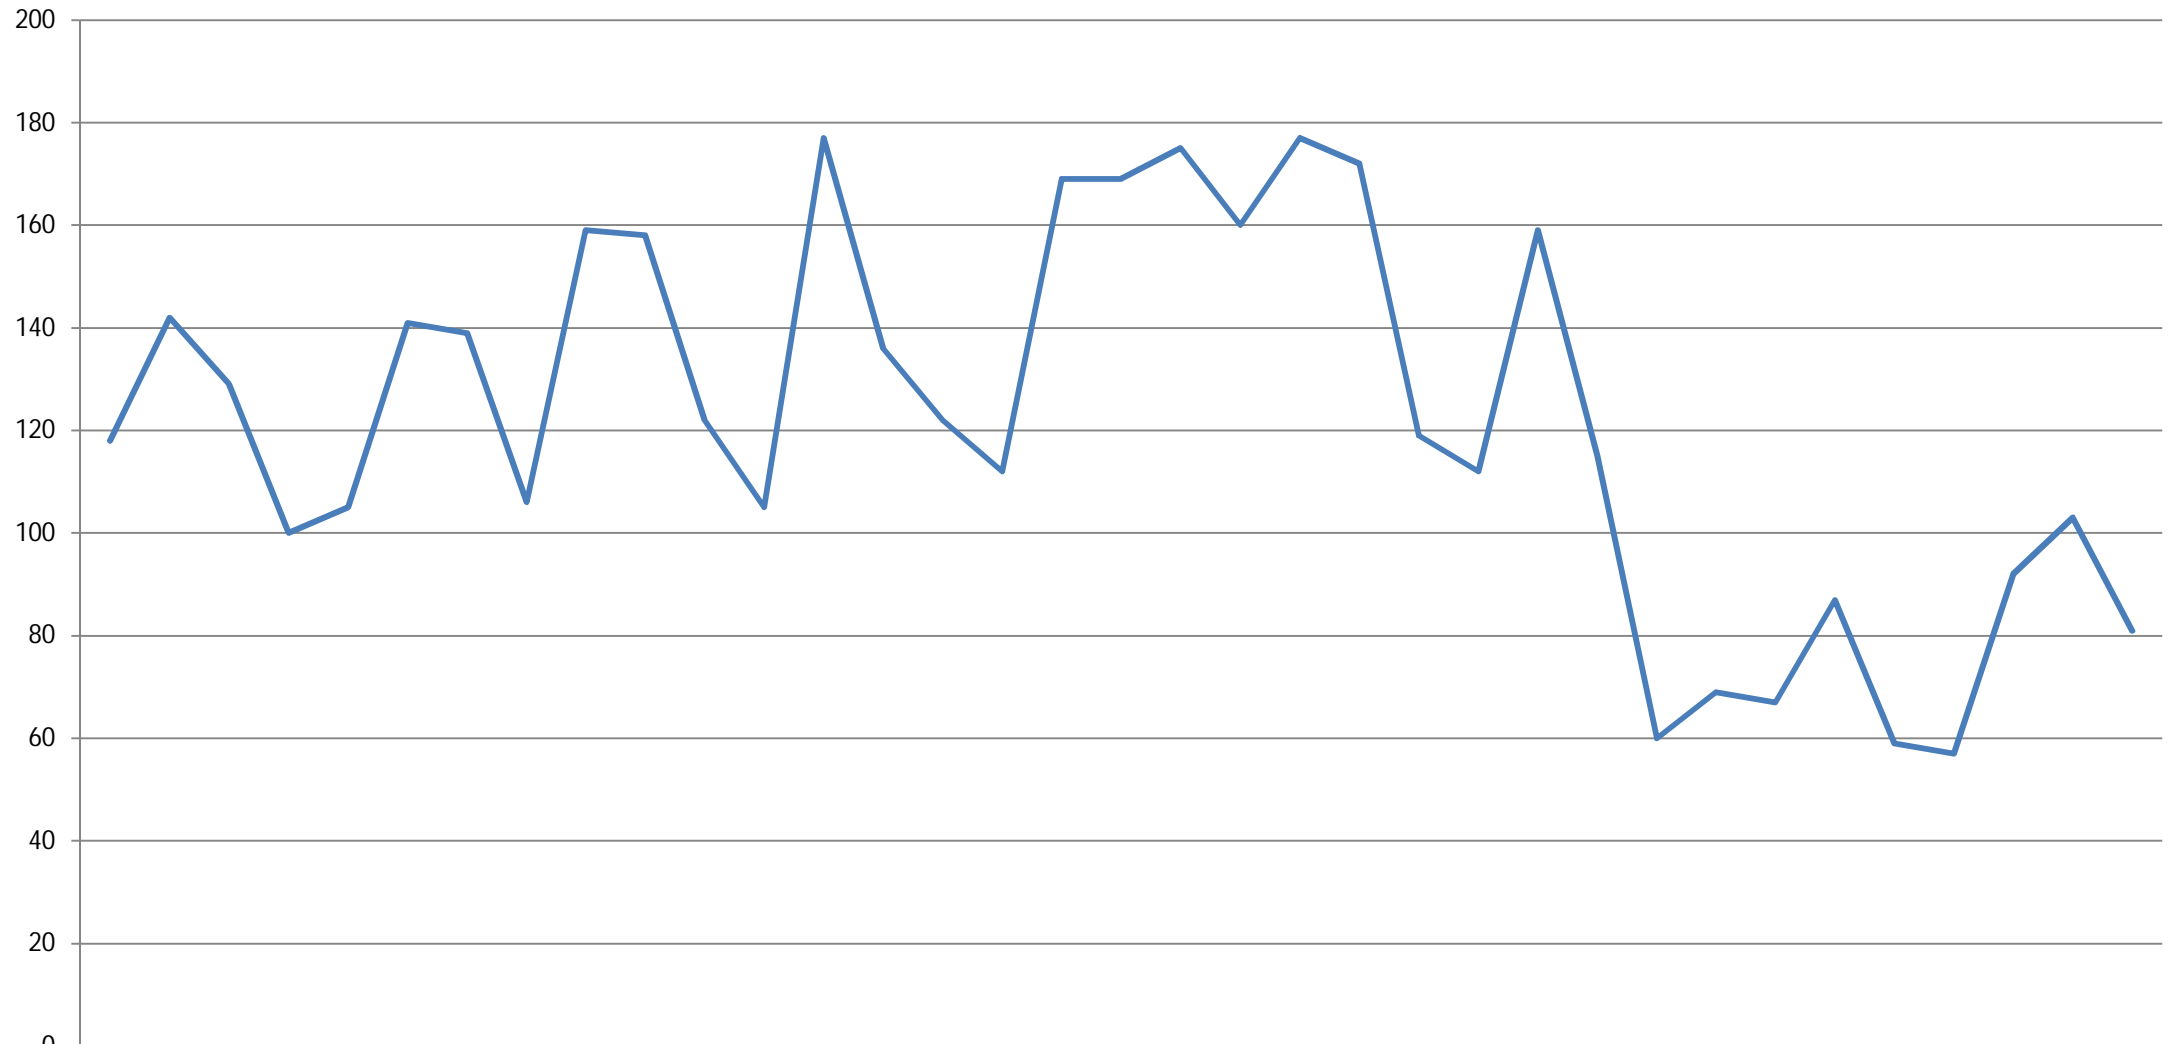

Quarterly Sold - MLS Area

Single Family Only

— NW Boise - 0800	Qtr2	Qtr3	Qtr4	Qtr1	Qtr2	Qtr3	Qtr4	Qtr1	Qtr2	Qtr3	Qtr4	Qtr1	Qtr2	Qtr3	Qtr4	Qtr1	Qtr2	Qtr3	Qtr4	Qtr1	Qtr2	Qtr3	Qtr4	Qtr1	Qtr2	Qtr3	Qtr4	Qtr1	Qtr2	Qtr3	Qtr4					
	2001				2002				2003				2004				2005				2006				2007				2008				2009			
	118	142	129	100	105	141	139	106	159	158	122	105	177	136	122	112	169	169	175	160	177	172	119	112	159	115	60	69	67	87	59	57	92	103	81	