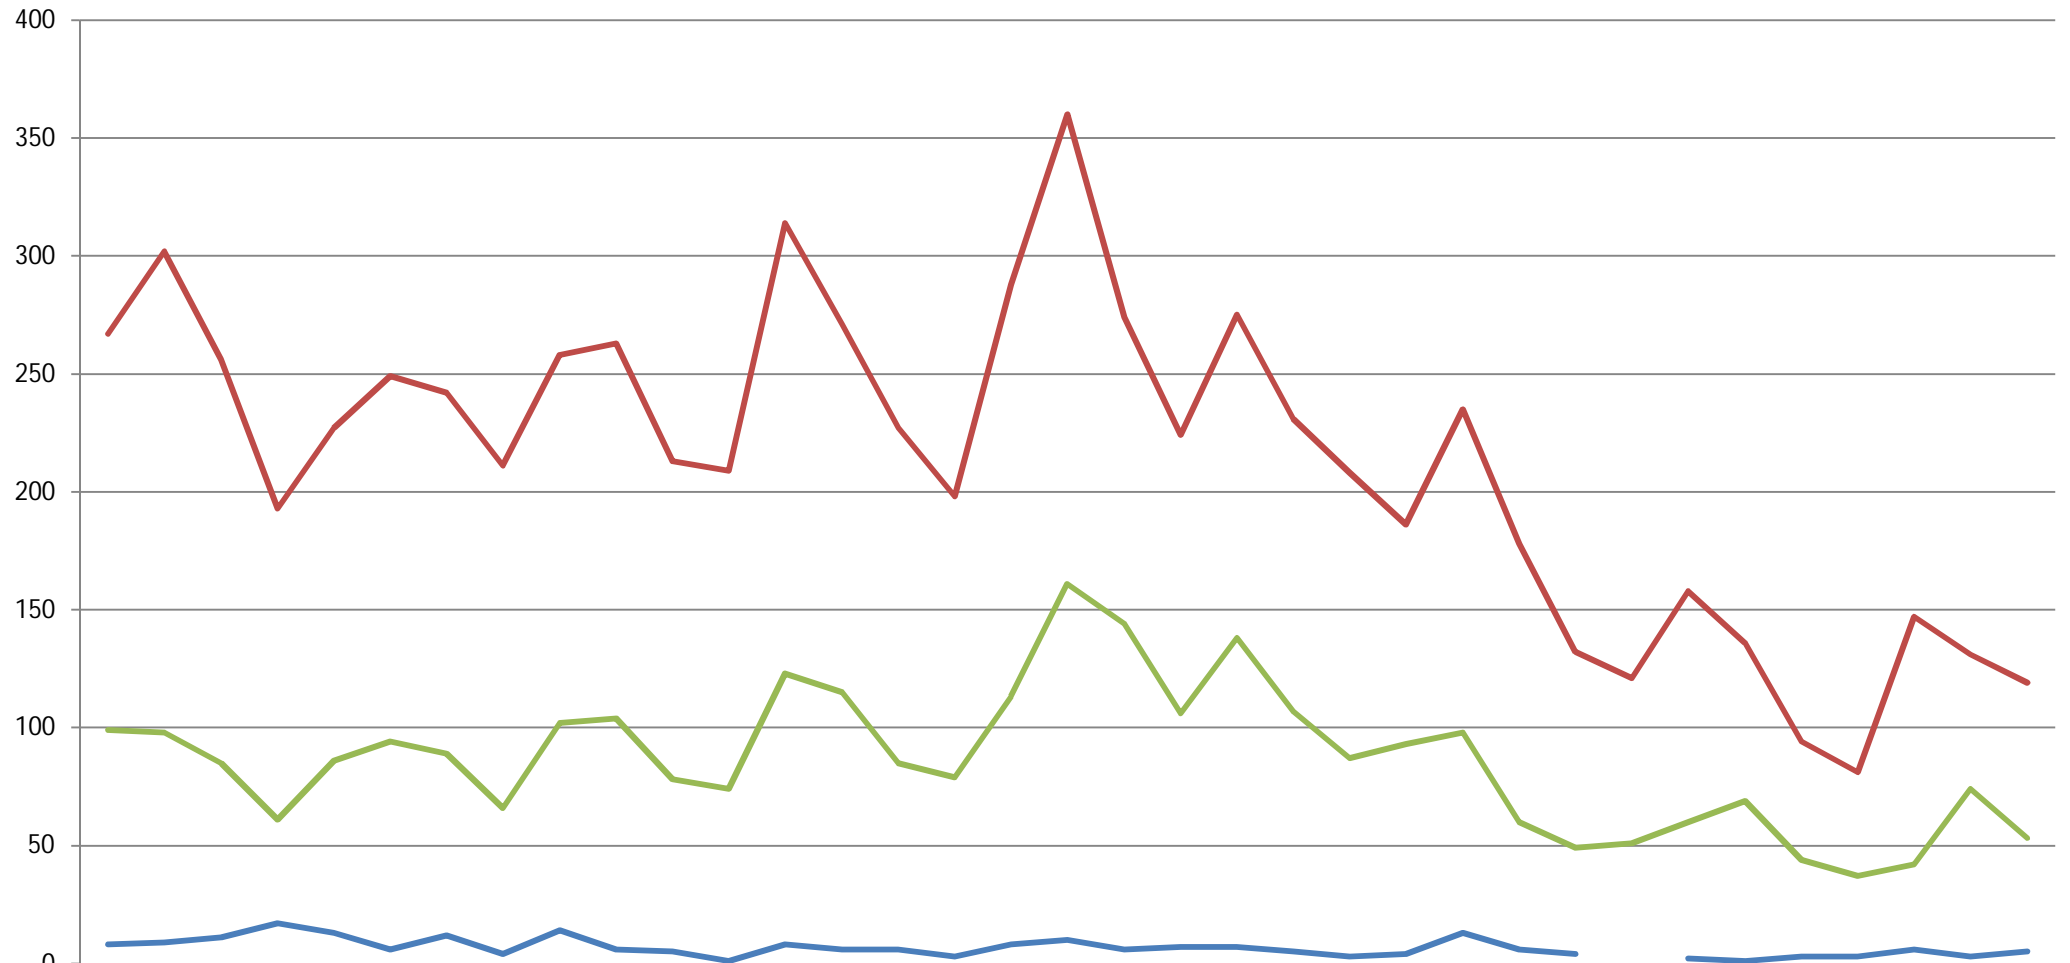

# Quarterly Sold - MLS Area

Single Family Only

	2001			2002				2003				2004				2005				2006				2007				2008				2009							
	Qtr2	Qtr3	Qtr4	Qtr1	Qtr2	Qtr3	Qtr4	Qtr1	Qtr2	Qtr3	Qtr4	Qtr1	Qtr2	Qtr3	Qtr4	Qtr1	Qtr2	Qtr3	Qtr4	Qtr1	Qtr2	Qtr3	Qtr4	Qtr1	Qtr2	Qtr3	Qtr4	Qtr1	Qtr2	Qtr3	Qtr4	Qtr1	Qtr2	Qtr3	Qtr4				
— Garden City - 0700	8	9	11	17	13	6	12	4	14	6	5	1	8	6	6	3	8	10	6	7	7	5	3	4	13	6	4					2	1	3	3	6	3	5	
— W Boise-Garden City - 0650	267	302	256	193	227	249	242	211	258	263	213	209	314	271	227	198	288	360	274	224	275	231	208	186	235	178	132	121	158	136	94	81	147	131	119				
— West Boise - 0600	99	98	85	61	86	94	89	66	102	104	78	74	123	115	85	79	113	161	144	106	138	107	87	93	98	60	49	51	60	69	44	37	42	74	53				