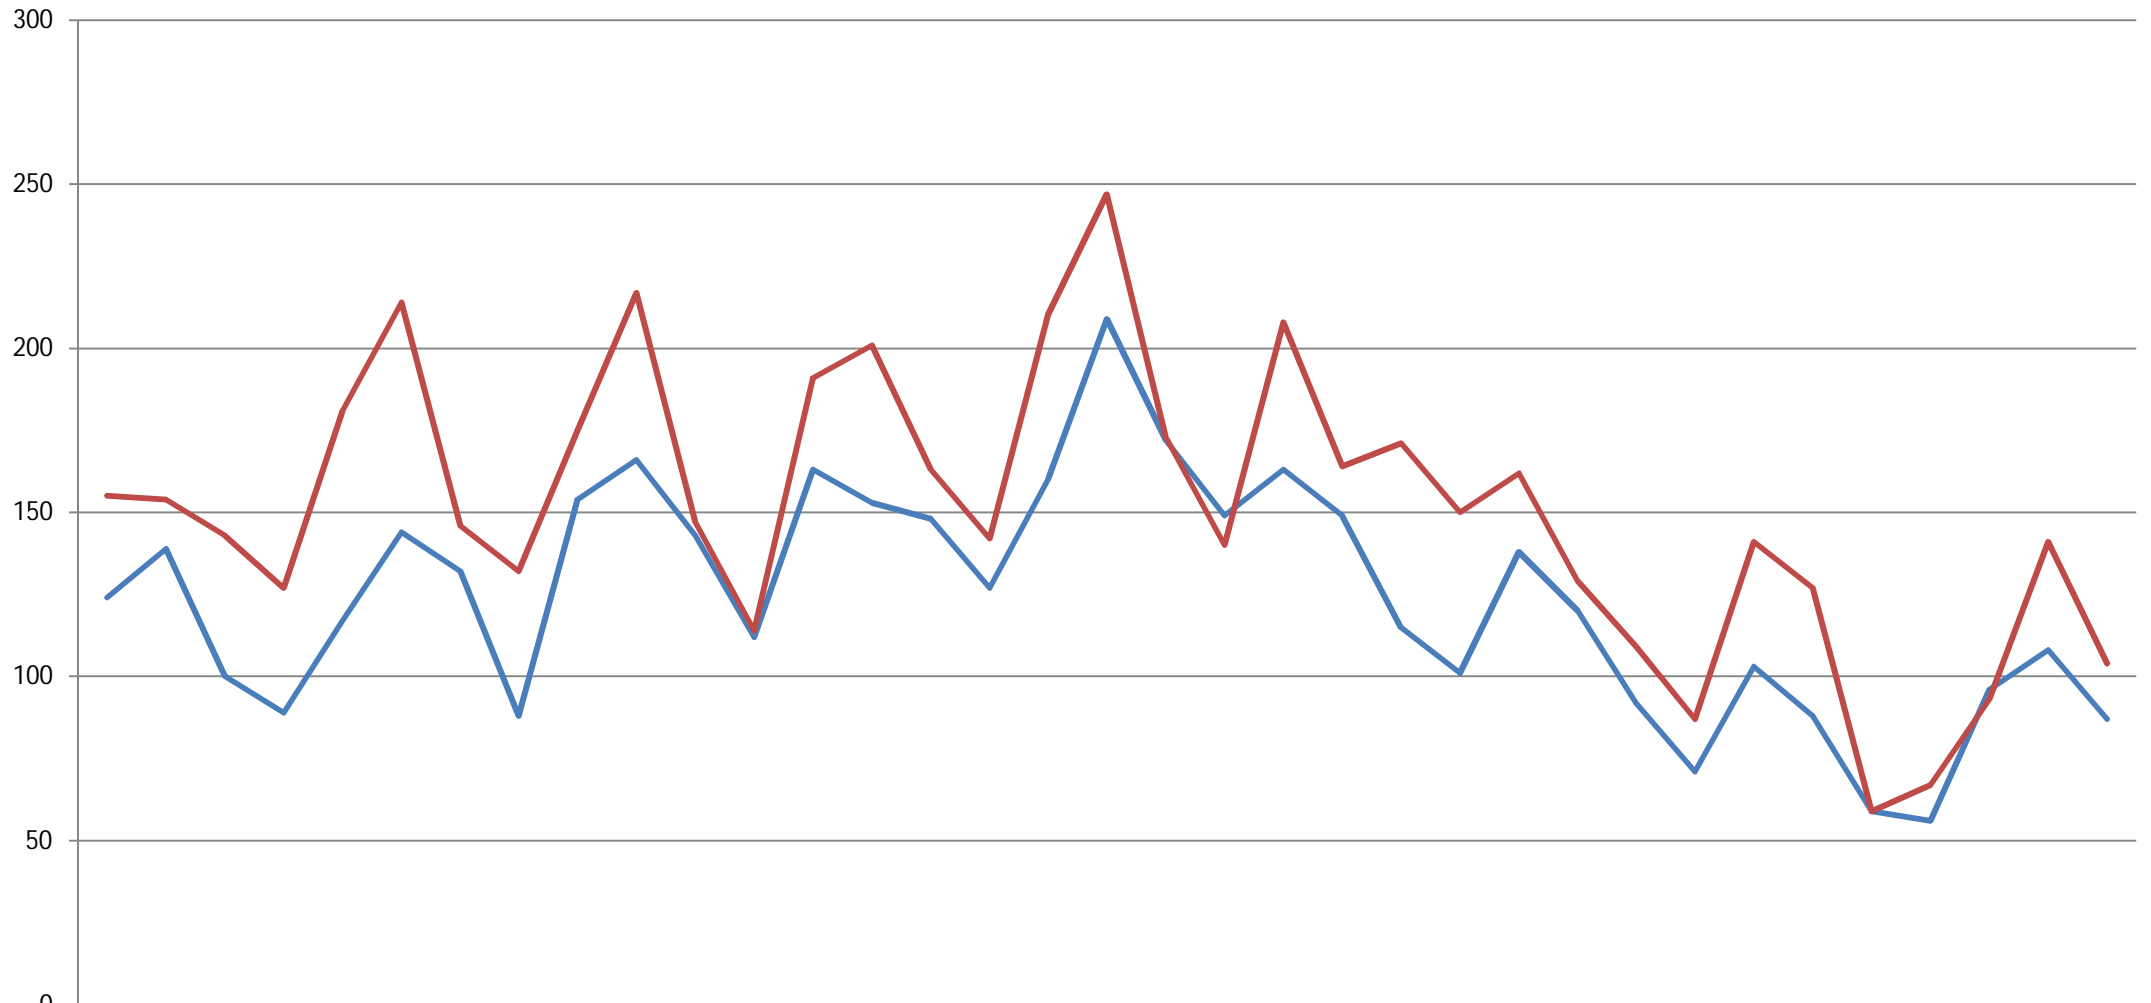

Quarterly Sold - MLS Area

Single Family Only

	Qtr2	Qtr3	Qtr4	Qtr1	Qtr2	Qtr3	Qtr4	Qtr1	Qtr2	Qtr3	Qtr4	Qtr1	Qtr2	Qtr3	Qtr4	Qtr1	Qtr2	Qtr3	Qtr4	Qtr1	Qtr2	Qtr3	Qtr4	Qtr1	Qtr2	Qtr3	Qtr4	Qtr1	Qtr2	Qtr3	Qtr4					
	2001				2002				2003				2004				2005				2006				2007				2008				2009			
Boise Bench - 0400	124	139	100	89	117	144	132	88	154	166	143	112	163	153	148	127	160	209	172	149	163	149	115	101	138	120	92	71	103	88	59	56	96	108	87	
SE Boise - 0300	155	154	143	127	181	214	146	132	175	217	147	114	191	201	163	142	210	247	173	140	208	164	171	150	162	129	109	87	141	127	59	67	93	141	104	